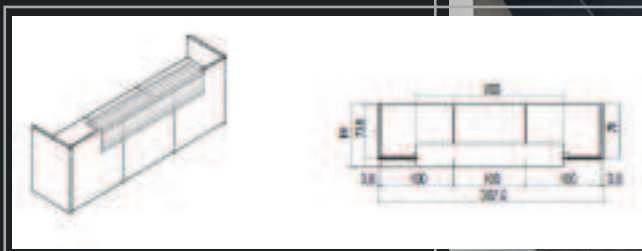

büro
einrichtungen
(deutschland)
gmbh

Kiewittkoppel 5
25813 Husum - Nordsee
Tel. 0 48 46 / 601 58 31
Fax 0 48 46 / 601 58 33

info@hkb-bueroeinrichtungen.de
www.hkb-bueroeinrichtungen.de