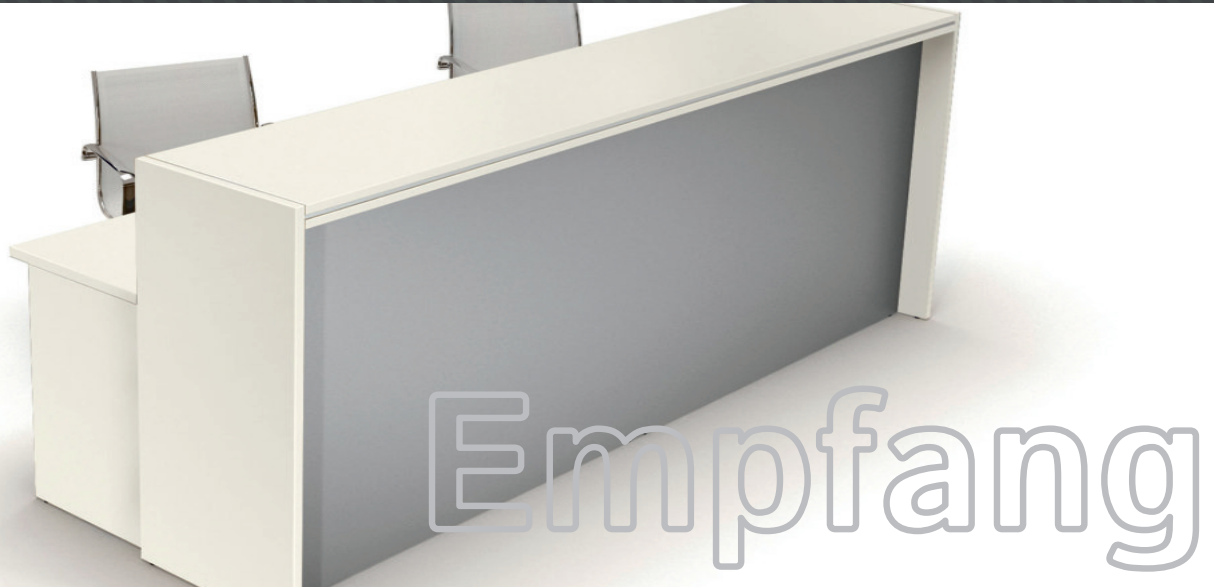

hkb Büroeinrichtungen GmbH | exklusive & preiswerte Büromöbel

ANGEBOT - Empfangstheke 240 cm inklusive zwei Schreibtischen !!!

Praxis - Kanzlei - Empfangstheke inklusive 2x Schreibtische 120 x 80 cm
Formschönes Design - Theken Höhe 110 cm mit Frontblende in Alusilber
Vollarbeitsplatz - Zugfreies arbeiten durch geschlossene Frontblende
in verschiedenen Dekoren lieferbar

Zubehör / Optionen

Rollcontainer 3-Schubladen € 249,--

jetzt € 990,--

**büro
einrichtungen
(deutschland)
gmbh**

Kiewittkoppel 5
25813 Husum - Nordsee
Tel. 0 48 46 / 601 58 31
Fax 0 48 46 / 601 58 33

info@hkb-bueroeinrichtungen.de
www.hkb-bueroeinrichtungen.de